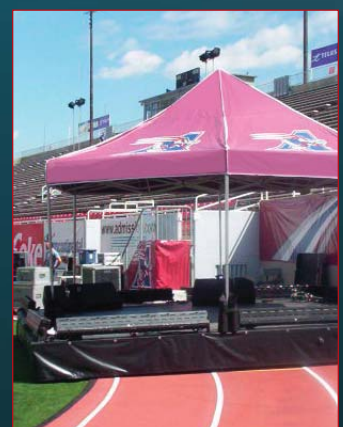

Notre modèle Star de forme hexagonale 20'x20', unique à CanUPease, saura attirer l'attention et fera le bonheur de vos réceptions et spectacles.